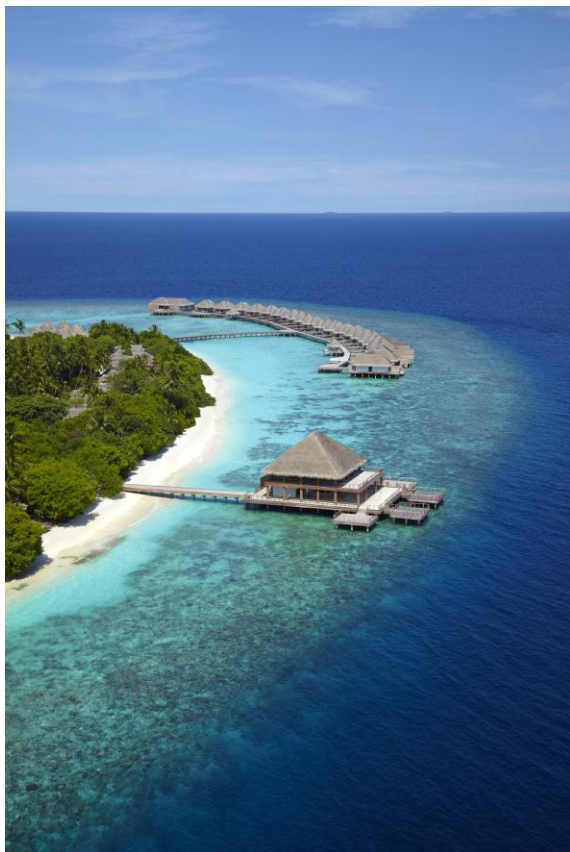

ผู้ที่ตามติดสื่อออนไลน์ของดุสิต อินเตอร์เนชั่นแนล

สามารถร่วมสนุกกับกิจกรรมส่งภาพถ่ายเพื่อประกวดได้ง่ายและรวดเร็วผ่านช่องทางออนไลน์เพียงปลายนิ้วคลิก และลุ้นรับรางวัลใหญ่ไปพักผ่อนพักผ่อนในวันหยุดกับดินแดนในฝัน สามารถดูข้อมูลเพิ่มเติมเกี่ยวกับกิจกรรมได้ที่ <http://www.dusit.com/dusitdreamholiday>

โรงแรม ดุสิตธานี มัลดีฟส์ ตั้งอยู่บนเกาะมุดคูห์ทางตะวันออกเฉียงเหนือของเมืองมาเล โดยแวดล้อมไปด้วยทัศนียภาพ 360 องศา

และยังได้รับการประกาศให้เป็นเขตสงวนชีวมณฑลของโลกโดยองค์การยูเนสโก

รีสอร์ทแห่งนี้ประกอบไปด้วยห้องชุดและวิลล่าจำนวน 100 หลัง

ที่พร้อมต้อนรับการมาเยือนของผู้ที่แสวงหาความเงียบสงบเพื่อการพักผ่อนวันหยุด พร้อมด้วยบริการ ห้องอาหาร 3

แห่งที่นำเสนออาหารหลากหลายรส บาร์เครื่องดื่ม 2 แห่ง สปาเทอร์รี่ และสิ่งอำนวยความสะดวกชั้นเลิศต่าง ๆ

- จบ -

ภาพประกอบ

ภาพที่ 1 – โรงแรมดุสิตธานี มัลดีฟส์